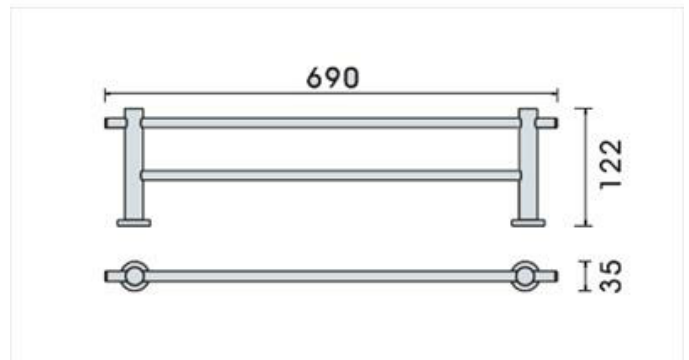

## ZONA

Z84430D

Zona Double Towel Rail