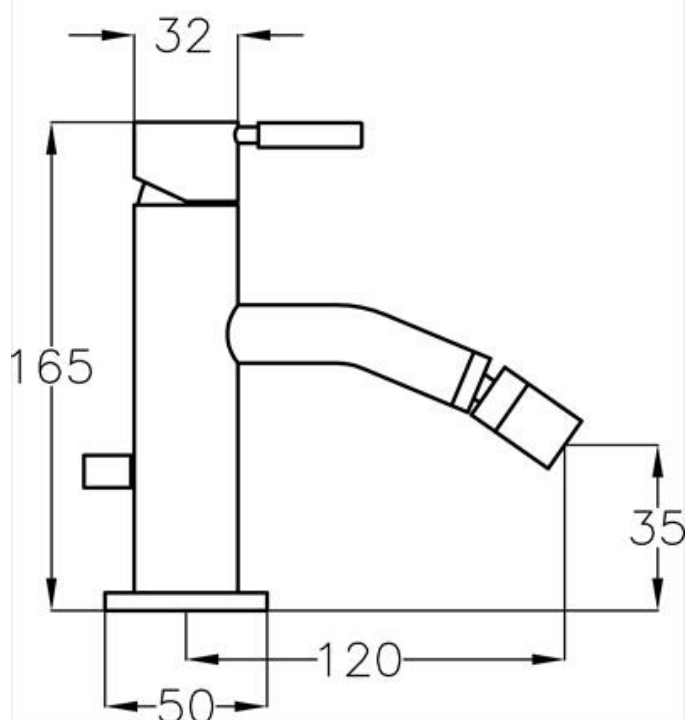

NANO

NA24805S

Nano Bidet Mixer

24805S

AQUA CONCEPTS
10/46 SMITH ST, SOUTHPORT, QLD, 4215 PH: 07 5503 0855 FAX: 07 5503 0877
SPECIALISED PROJECT SERVICES
PH: 02 9417 0599 FAX: 02 9417 0755