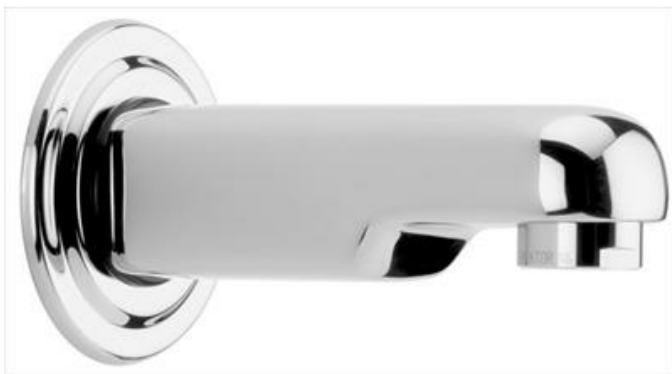

PRIMULE

P81760

Primule Wall Spout

AQUA CONCEPTS
10/46 SMITH ST, SOUTHPORT, QLD, 4215 PH: 07 5503 0855 FAX: 07 5503 0877
SPECIALISED PROJECT SERVICES
PH: 02 9417 0599 FAX: 02 9417 0755