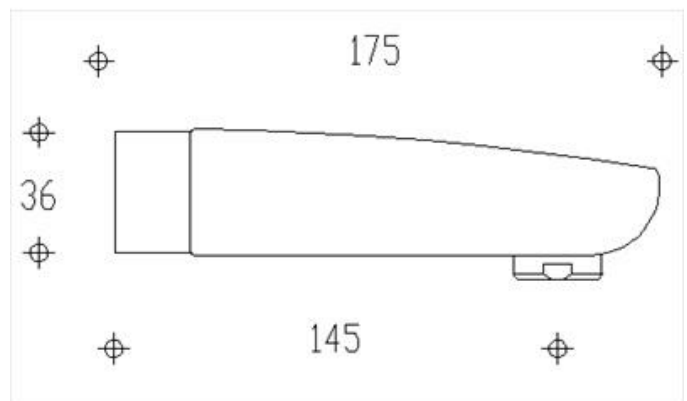

PRIMULE

P81760

Primule Wall Spout

AQUA CONCEPTS
10/46 SMITH ST, SOUTHPORT, QLD, 4215 PH: 07 5503 0855 FAX: 07 5503 0877
SPECIALISED PROJECT SERVICES
PH: 02 9417 0599 FAX: 02 9417 0755