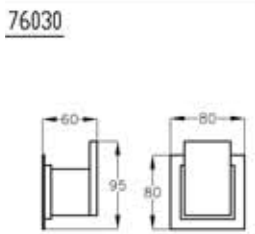

FU76700  
Monocomando per lavabo  
Single lever basin mixer  
Mitigeur pour lavabo

FU76030  
Monocomando incasso doccia  
Single lever wall mixer  
Mitigeur à encastrer douche

FU76140  
Boca di erogazione a parete  
Wall Spout  
Bec mural