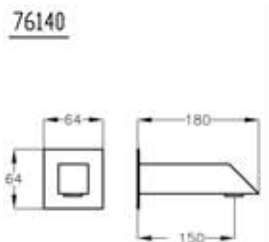

FU76700  
Monocomando per lavabo  
Single lever basin mixer  
Mitigeur pour lavabo

FU76030  
Monocomando incasso doccia  
Single lever wall mixer  
Mitigeur à encastrer douche

FU76140  
Boca di erogazione a parete  
Wall Spout  
Bec mural