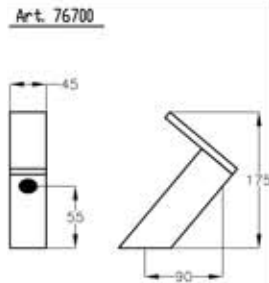

FU76700  
Monocomando per lavabo  
Single lever basin mixer  
Mitigeur pour lavabo

FU76030  
Monocomando incasso doccia  
Single lever wall mixer  
Mitigeur à encastrer douche

FU76140  
Boca di erogazione a parete  
Wall Spout  
Bec mural