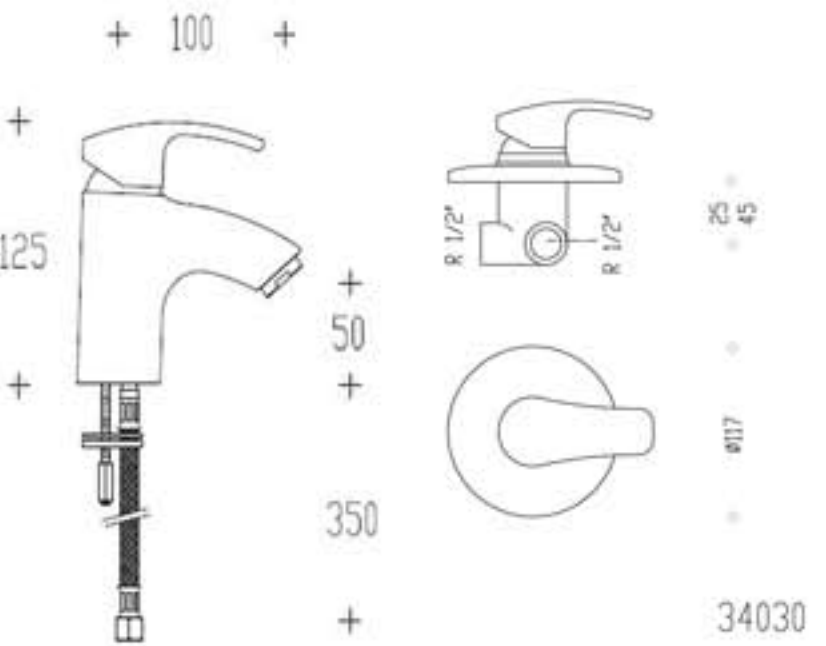

Genuine Italian Product

si perfetto

vita

VI34700
Monocomando per lavabo
Single lever basin mixer
Mitigeur pour lavabo

VI34030
Monocomando incasso doccia
Single lever wall mixer
Mitigeur à encastrer douche

VI34050
Monocomando incasso vasca
Single lever wall diverter mixer
Mitigeur à encastrer baignoire

Ottone Meloda has designed the Vita collection of Tapware to make unique Italian styling available to every home. The sleek curves and fresh look makes this new range a highly desirable modern feature in any bathroom. Italian sophistication and high quality European craftsmanship at an affordable price.

VI34700

Our product policy strives for improvement and as such specifications are subject to change without notice.

Ottone Meloda Distributed By

Aqua Concepts
10/46 Smith St
Southport QLD 4215
Ph: 07 5503 0855
Fax: 07 5503 0877
www.aquaconcepts.com.au

Capitol Building Products
53 Mills Rd
Braeside VIC 3195
Ph: 03 9587 5330
Fax: 03 9587 5752
www.capitolbuilding.com.au

Specialised Project Services
1/151 Beauchamp Rd
Matrville NSW 2036
Ph: 02 9666 8998
Fax: 02 9666 8997
www.spservices.com.au